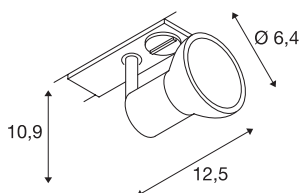

PURIA TRACK

spot, pour rail 1 allumage, intérieur, gris argent, GU-10/QPAR51, 10W max

Projecteur orientable et inclinable PURIA avec adaptateur pour système de rails 1 allumage 230V. Ce luminaire réalisé en aluminium et plastique satiné, et équipé d'une douille GU10 intégrée, est compatible avec les ampoules halogènes et LED.

INFORMATIONS TECHNIQUES

Réf.	143454
Douille	GU10
Nombre de douilles	1
Plage d'inclinaison	85 °
Plage de rotation horizontale	340 °
Orientable ou inclinable	Dispositif rotatif et pivotant
Code IP	IP 20
Montage	En saillie
Détails de montage	Plafond,Rail plafond,Applique
Tension nominale primaire	220-240V ~50/60Hz
Classe de protection	II
Puissance en watts	10 W
Coloris	gris
Sortie lumineuse	direct
Longueur	12.5 cm
Hauteur	10.9 cm
Diamètre	6.4 cm
Poids net	0.144 kg
Poids brut	0.251 kg
Page du BIG WHITE	515