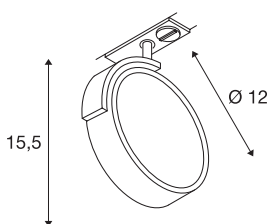

KALU TRACK

spot, til 230V strømskinne, 1-tenning, QPAR111, matt sort, inkl. 1-tenning-adapter

KALU TRACK lyskaster som kan dreiebar og svinges. Leveres med passende adapter for 1-tenning 230V skinnesystem. Skinnespotten er ment som en utvidelse av den populære KALU-serien og tar opp designen til denne produktfamilien. Med sin integrerte GU10-sokkel er armaturet egnet for både LED og halogen ES111-lyskilder. For å dekke alle lysbehov får det også varianter med GX53-sokkel eller integrert Philips LED-moduler til en- og 3-tenning skinnesystem.

TEKNISKE DATA

Art.nr.	143540
EL nummer	3217090
Sokkel	GU10
Lyskilde	QPAR111
Antall lyskilder	1
Lyskilder inkludert	Nei
Svingområde	90 °
Horisontalt dreieområde	350 °
Drei- og svingbar	Roterbar og svingbar
IP-kode	IP 20
Montering	Utenpåliggende montering
Montering detaljer	Tak, Skinne tak, Vegg
Primær merkespenning	220-240V ~50/60Hz
Kapslingsgrad	II
Systemeffekt	75 W
Farge	svart
Lysåpning	direkte
Høyde	15.5 cm
Diameter	12 cm
Nettvekt	0.269 kg
Bruttvekt	0.389 kg
BIG WHITE side	520