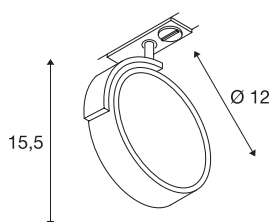

KALU TRACK

spot voor 1-fase 230V stroomrail, QPAR111, mat zwart, incl. 1-fase adapter

Draai- en richtbare spot KALU TRACK met passende adapter voor het 1-fase 230V railsysteem. Ontworpen als uitbreiding van de populaire KALU reeks maakt deze railspot gebruik van de vormgeving van de productfamilie. Door de geïnstalleerde GU10 fitting is de spot geschikt voor uitrusting met LED en halogeen ES111 lampen. Om aan alle verlichtingseisen te voldoen, zijn alternatief uitvoeringen met GX53 fitting evenals met ingebouwde Philips LED-modules voor het 1- en 3-fasesysteem beschikbaar.

TECHNISCHE GEGEVENS

Art.nr.	143540
Fitting	GU10
Lamp	QPAR111
Aantal fittingen	1
Inclusief lampen	Geen
Zwenkbereik	90 °
Horizontaal draaibereik	350 °
Draai- of zwenkbaar	Draai- en kantelbaar
IP-code	IP 20
Montage	opbouw
Montagebeschrijving	plafond,rail plafond,wand
Primaire nominale spanning	220-240V ~50/60Hz
Beschermingsklasse	II
Wattage	75 W
Kleur	zwart
Lichtuitlaat	direct
Hoogte	15,5 cm
Diameter	12 cm
Nettogewicht	0.269 kg
Brutogewicht	0.389 kg
BIG WHITE pagina	520