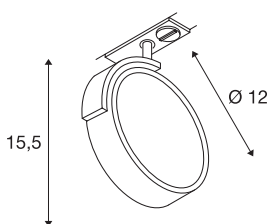

## KALU TRACK

spot, til 230V strømskinne, 1-tenning, QPAR111, hvit, inkl. 1-tenning-adapter

KALU TRACK lyskaster som kan dreiebar og svinges. Leveres med passende adapter for 1-tenning 230V skinnesystem. Skinnespotten er ment som en utvidelse av den populære KALU-serien og tar opp designen til denne produktfamilien. Med sin integrerte GU10-sokkel er armaturet egnet for både LED og halogen ES111-lyskilder. For å dekke alle lysbehov får det også varianter med GX53-sokkel eller integrert Philips LED-moduler til en- og 3-tenning skinnesystem.

## TEKNISKE DATA

Art.nr.	143541
EL nummer	3217091
Sokkel	GU10
Lyskilde	QPAR111
Antall lyskilder	1
Lyskilder inkludert	Nei
Svingområde	90 °
Horisontalt dreieområde	350 °
Drei- og svingbar	Roterbar og svingbar
IP-kode	IP 20
Montering	Utenpåliggende montering
Montering detaljer	Tak, Skinne tak, Vegg
Primær merkespenning	220-240V ~50/60Hz
Kapslingsgrad	II
Systemeffekt	75 W
Farge	hvit
Lysåpning	direkte
Høyde	15.5 cm
Diameter	12 cm
Nettvekt	0.275 kg
Bruttvekt	0.386 kg
BIG WHITE side	520