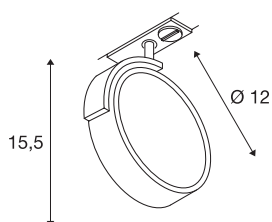

KALU TRACK

spot voor 1-fase 230V stroomrail, QPAR111, wit, incl. 1-fase adapter

Draai- en richtbare spot KALU TRACK met passende adapter voor het 1-fase 230V railsysteem. Ontworpen als uitbreiding van de populaire KALU reeks maakt deze railspot gebruik van de vormgeving van de productfamilie. Door de geïnstalleerde GU10 fitting is de spot geschikt voor uitrusting met LED en halogeen ES111 lampen. Om aan alle verlichtingseisen te voldoen, zijn alternatief uitvoeringen met GX53 fitting evenals met ingebouwde Philips LED-modules voor het 1- en 3-fasesysteem beschikbaar.

TECHNISCHE GEGEVENS

Art.nr.	143541
Fitting	GU10
Lamp	QPAR111
Aantal fittingen	1
Inclusief lampen	Geen
Zwenkbereik	90 °
Horizontaal draaibereik	350 °
Draai- of zwenkbaar	Draai- en kantelbaar
IP-code	IP 20
Montage	opbouw
Montagebeschrijving	plafond,rail plafond,wand
Primaire nominale spanning	220-240V ~50/60Hz
Beschermingsklasse	II
Wattage	75 W
Kleur	wit
Lichtuitlaat	direct
Hoogte	15.5 cm
Diameter	12 cm
Nettogewicht	0.275 kg
Brutogewicht	0.386 kg
BIG WHITE pagina	520