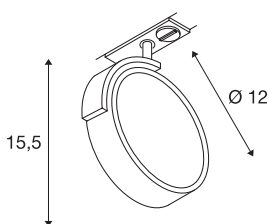

## KALU TRACK

spot, til 230V strømskinne, 1-tenning, QPAR111, sølv-grå, inkl. 1-tenning-adapter

KALU TRACK lyskaster som kan dreiebar og svinges. Leveres med passende adapter for 1-tenning 230V skinner-system. Skinnespotten er ment som en utvidelse av den populære KALU-serien og tar opp designen til denne produktfamilien. Med sin integrerte GU10-sokkel er armaturet egnet for både LED og halogen ES111-lyskilder. For å dekke alle lysbehov får det også varianter med GX53-sokkel eller integrert Philips LED-moduler til en- og 3-tenning skinner-system.

## TEKNISKE DATA

Art.nr.	143544
EL nummer	3217092
Sokkel	GU10
Lyskilde	QPAR111
Antall lyskilder	1
Lyskilder inkludert	Nei
Svingområde	90 °
Horisontalt dreieområde	350 °
Drei- og svingbar	Roterbar og svingbar
IP-kode	IP 20
Montering	Utenpåliggende montering
Montering detaljer	Tak, Skinne tak, Vegg
Primær merkespenning	220-240V ~50/60Hz
Kapslingsgrad	II
Systemeffekt	75 W
Farge	grå
Lysåpning	direkte
Høyde	15.5 cm
Diameter	12 cm
Nettvekt	0.269 kg
Bruttvekt	0.375 kg
BIG WHITE side	520