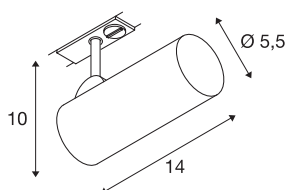

HELIA 50

spotlight, til 1-tenning 230V strømskinne, LED, 3000 K, sort, 35°, inkl. 1-tenning-adapter

HELIA 50 er en lyskaster som kan dreiebar og svinges. Leveres med passende adapter til 1-tenning 230V skinneresystem. armaturet vekker begeistring med sin slanke design og passer perfekt til moderne lyskonsepter. armaturet består av aluminium og er utstyrt med en Premium LED-modul.

TEKNISKE DATA

Art.nr.	143580
EL nummer	3225289
Drei- og svingbar	Roterbar og svingbar
IP-kode	IP 20
Montering	Utenpåliggende montering
Montering detaljer	Skinne tak, Skinne vegg
Kan dimmes	Ja
Dimmeteknologi	Faseavsnitt
Primær merkespenning	220-240V ~50/60Hz
Sekundær strøm / spenning	500 mA
Kapslingsgrad	I
Systemeffekt	11 W
Minimal omgivelsestemperatur	-20 °C
Maksimal omgivelsestemperatur	50 °C
Høy innkoblingsstrøm	2 A
Varighet innkoblingsstrøm	50 µs
Strobeffekt (SVM)	0.03
Lysytelse	810 lm
Lysfargetemperatur	3000 Kelvin
Spredningsvinkel	35 °
Farge	svart
CRI	90

Lyskilde

916387	
--------	---

LXXBXX-data	L70B50
Levetid	30000 h
Lysåpning	direkte
Lengde	14 cm
Høyde	12 cm
Diameter	5.5 cm
Nettvekt	0.36 kg
Bruttovekt	0.478 kg
BIG WHITE side	507