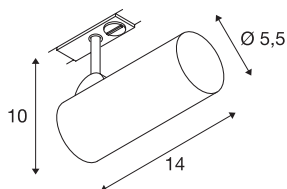

HELIA 50

spot voor 1-fase 230V stroomrail, LED, 3000K, zwart, 35°, incl. 1-fase adapter

Draai- en richtbare LED spot HELIA 50 met passende adapter voor het 1-fase 230V railsysteem. De armatuur overtuigt met een slank design en is dus ideaal voor moderne lichtconcepten. De aluminium lamp is met een Premium LED module uitgerust.

TECHNISCHE GEGEVENS

Art.nr.	143580
Draai- of zwenkbaar	Draai- en kantelbaar
IP-code	IP 20
Montage	opbouw
Montagebeschrijving	rail plafond,rail wand
dimbaar	Ja
Dimtechnologie	faseafsnijding
Primaire nominale spanning	220-240V ~50/60Hz
Secundaire stroom/spanning	500 mA
Beschermingsklasse	I
Wattage	11 W
minimale omgevingstemperatuur	-20 °C
maximale omgevingstemperatuur	50 °C
Niveau van inschakelstroom	2 A
Duur van inschakelstroom	50 µs
Stroboscopisch effect (SVM)	0.03
Lumen	810 lm
Lichtkleurtemperatuur	3000 Kelvin
Stralingshoek	35 °
Kleur	zwart
CRI	90
LXXBXX-gegevens	L70B50

Lichtbron

916387	
--------	---

Levensduur	30000 h
Lichtuitlaat	direct
Lengte	14 cm
Hoogte	12 cm
Diameter	5.5 cm
Nettogewicht	0.36 kg
Brutogewicht	0.478 kg
BIG WHITE pagina	507