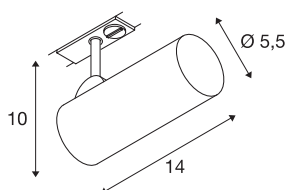

## HELIA 50 TRACK

**Strahler für 1Phasen Hochvolt-Stromschiene, LED, 3000K, weiß, 35°, inkl. 1 Phasen-Adapter**

Dreh- und schwenkbarer LED Strahler HELIA 60 mit passendem Adapter für das 1Phasen Hochvolt-Schiene-System. Die Leuchte überzeugt mit einem schlanken Design und ist somit ideal für moderne Lichtkonzepte. Die aus Aluminium gefertigte Leuchte ist mit einer Premium LED Modul bestückt.

## TECHNISCHE DATEN

Art. Nr.	143581
Dreh- oder Schwenkbar	rotary bar and tiltable
IP Code	IP 20
Montage	Aufbau
Montagedetails	Schiene Decke, Schiene Wand
Dimmbar	Ja
Technologie der Dimmung	Phasenabschnitt
Primäre Nennspannung	220-240V ~50/60Hz
Sekundär Strom / Spannung	500 mA
Schutzklasse	I
Wattage	11 W
minimale Umgebungstemperatur	-20 °C
maximale Umgebungstemperatur	50 °C
Höhe Einschaltstrom	2 A
Dauer Einschaltstrom	50 µs
Stroboskop-Effekt (SVM)	0.03
Lumen	880 lm
Lichtfarbtemperatur	3000 Kelvin
Abstrahlwinkel	35 °
Farbe	weiß
CRI	90
LXXBXX Daten	L70B50

## Lichtquelle

916387	
--------	---

<b>Lebensdauer</b>	30000 h
<b>Länge</b>	14 cm
<b>Höhe</b>	12 cm
<b>Durchmesser</b>	5.5 cm
<b>Nettogewicht</b>	0.363 kg
<b>Bruttogewicht</b>	0.479 kg
<b>BIG WHITE Seite</b>	507