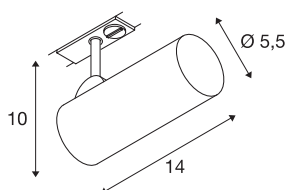

HELIA 50

spotlight, til 1-tenning 230V strømskinne, LED, 3000 K, hvit, 35°, inkl. 1-tenning-adapter

HELIA 60 er en lyskaster som kan dreiebar og svinges. Leveres med passende adapter til 1-tenning 230V skinneresystem. armaturet vekker begeistring med sin slanke design og passer perfekt til moderne lyskonsepter. armaturet består av aluminium og er utstyrt med en Premium LED-modul.

TEKNISKE DATA

Art.nr.	143581
EL nummer	3225290
Drei- og svingbar	Roterbar og svingbar
IP-kode	IP 20
Montering	Utenpåliggende montering
Montering detaljer	Skinne tak, Skinne vegg
Kan dimmes	Ja
Dimmeteknologi	Faseavsnitt
Primær merkespenning	220-240V ~50/60Hz
Sekundær strøm / spenning	500 mA
Kapslingsgrad	I
Systemeffekt	11 W
Minimal omgivelsestemperatur	-20 °C
Maksimal omgivelsestemperatur	50 °C
Høy innkoblingsstrøm	2 A
Varighet innkoblingsstrøm	50 µs
Strobeffekt (SVM)	0.03
Lysytelse	880 lm
Lysfargetemperatur	3000 Kelvin
Spredningsvinkel	35 °
Farge	hvit
CRI	90

Lyskilde

916387	
--------	---

LXXBXX-data	L70B50
Levetid	30000 h
Lysåpning	direkte
Lengde	14 cm
Høyde	12 cm
Diameter	5.5 cm
Nettvekt	0.363 kg
Bruttovekt	0.479 kg
BIG WHITE side	507