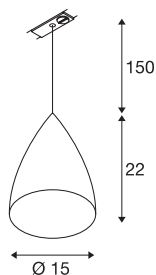

TONGA 4

závěsné svítidlo pro vysokonapěťovou 1fázovou proudovou sběrnici, A60, keramické stínítko bílé, max. 60 W, vč. 1fázového adaptéru

Vysokonapěťové závěsné svítidlo TONGA 4 s vhodným adaptérem pro 1fázový vysokonapěťový přípojnícový systém. Svítidlo vyrobené z hliníku má keramické stínítko. Díky vestavěné patici E14 je toto svítidlo vhodné pro žárovky LED i úsporné žárovky. Délka závěsu svítidla je 1,5 m.

TECHNICKÁ DATA

Č. výrobku	143594
Objímka	E14
Žárovky	C35
Počet objímek	1
Včetně žárovek	Nie
Kód IP	IP 20
Montáž	Nástavba
Podrobnosti montáže	Strop, Lišta, strop
Primární jmenovité napětí	220-240V ~50/60Hz
Třída ochrany	II
Příkon	60 W
Barva	šedá
Svítivost	rotačně symetrický
Výstup světla	přímé – nepřímé
Výška	22 cm
Průměr	15 cm
Délka závěsu	150 cm
Hmotnost netto	0.75 kg
Celková hmotnost	1.092 kg
BIG WHITE strana	511