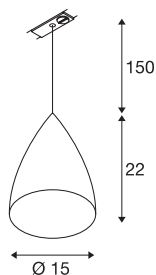

TONGA 4

pendelarmatur, til 230Vstrømskinne, 1-tenning, A60, hvit keramikkskjerm, maks. 60 W, inkl. 1-tenning-adap-
ter

TONGA 4 230V pendelarmatur med passende adapter for 1-tenning-230V-skinnesystem. armaturet består av aluminium og har en skjerm av keramikk. Med integrert E14-sokkel egner armaturet seg til både LED- og sparelys-kilder. armaturets pendellengde er på 1,5m.

TEKNISKE DATA

Art.nr.	143594
EL nummer	3213017
Sokkel	E14
Lyskilde	C35
Antall lyskilder	1
Lyskilder inkludert	Nei
IP-kode	IP 20
Montering	Utenpåliggende montering
Montering detaljer	Tak, Skinne tak
Primær merkespenning	220-240V ~50/60Hz
Kapslingsgrad	II
Systemeffekt	60 W
Farge	grå
Lysstyrkefordeling	rotasjonssymmetrisk
Lysåpning	direkte - indirekte
Høyde	22 cm
Diameter	15 cm
pendellengde	150 cm
Nettvekt	0.75 kg
Bruttovekt	1.092 kg
BIG WHITE side	511