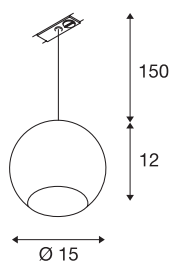

LIGHT EYE

подвесной светильник для 1-фазной высоковольтной шины питания, хром, макс. 75 Вт, 1-фазный адаптер в компл.

Высоковольтный подвесной светильник LIGHT EYE с соответствующим адаптером для 1-фазного высоковольтного шинпровода. Благодаря установленному патрону GU10 этот сферический, изготовленный из стали светильник с кабелем в текстильной оболочке может использоваться как с галогенными, так и со светодиодными источниками света диаметром 11,1 см. Длина подвеса составляет 1,5 м.

Технические характеристики

Тов. №	143620
Патрон	GU10
Источник света	QPAR111
Количество патронов	1
Включая источник света	Нет
IP Code	IP 20
Сборка	Накладной
Детали сборки	Потолок, Потолочная шина
Номинальное первичное напряжение	220-240V ~50/60Hz
Класс защиты	II
Мощность	75 W
Цвет	Хром
Световое отверстие	прямой
Высота	12 cm
Диаметр	15 cm
Длина подвеса светильника	150 cm
Вес нетто	0.601 kg
вес брутто	0.834 kg