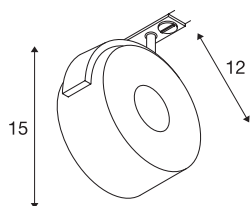

## KALU TRACK

spot, til 230V strømskinne, 1-tenning, LED, 3000K, hvit, inkl. 1-tenning-adapter

KALU TRACK lyskaster som kan dreiebar og svinges. Leveres med passende adapter for 1-tenning 230V skinnesystem. armaturet er en utvidelse av den populære KALU-serien og tar opp designen til denne produktfamilien. Den integrerte LED-modulen garanterer kraftig lys ved lavt strømforbruk. For å dekke alle lysbehov får du også varianter med G53-sokkel eller GX53-sokkel til en- og 3-tenning skinnesystem. armaturet inneholder integrerte LED-lyskilder.

## TEKNISKE DATA

Art.nr.	143731
EL nummer	3213028
Antall ulike lysuttak	1
Drei- og svingbar	Roterbar og svingbar
IP-kode	IP 20
Montering	Utenpåliggende montering
Montering detaljer	Tak, Skinne tak, Skinne vegg, Vegg
Kan dimmes	Ja
Dimmeteknologi	Fasesnitt, Faseavsnitt
Primær merkespenning	220-240V ~50/60Hz
Kapslingsgrad	II
Systemeffekt	13 W
Minimal omgivelsestemperatur	-20 °C
Maksimal omgivelsestemperatur	35 °C
Høy innkoblingsstrøm	3 A
Varighet innkoblingsstrøm	10 µs
Lysytelse	970 lm
Lysfargetemperatur	3000 Kelvin
Spredningsvinkel	95 °
Farge	hvit
CRI	80
LXXBXX-data	L70B50

## Lyskilde

703130	
--------	---

Levetid	25000 h
Lysåpning	direkte
Lengde	12 cm
Høyde	15 cm
Diameter	10.5 cm
Nettvekt	0.45 kg
Bruttovekt	0.542 kg
BIG WHITE side	520