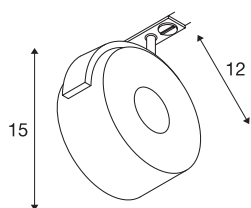

## KALU TRACK

spot voor 1-fase 230V stroomrail, LED, 3000K, wit, incl. 1-fase adapter

Draai- en richtbare spot KALU TRACK met passende adapter voor het 1-fase hoogspanningsrailsysteem. Ontworpen als uitbreiding van de populaire KALU reeks maakt deze railspot gebruik van de vormgeving van de productfamilie. Door de geïnstalleerde LED module wordt een hoog lichtrendement bij gering stroomverbruik gegarandeerd. Om aan alle verlichtingseisen te voldoen, zijn alternatief uitvoeringen met G53 fitting evenals met GX53 fitting voor het 1- en 3-fase systeem beschikbaar. Dit armatuur bevat ingebouwde LED lampen.

## TECHNISCHE GEGEVENS

Art.nr.	143731
Aantal verschillende lichtopeningen	1
Draai- of zwenkbaar	Draai- en kantelbaar
IP-code	IP 20
Montage	opbouw
Montagebeschrijving	plafond,rail plafond,rail wand,wand
dimbaar	Ja
Dimtechnologie	faseaansnijding,faseafsnijding
Primaire nominale spanning	220-240V ~50/60Hz
Beschermingsklasse	II
Wattage	13 W
minimale omgevingstemperatuur	-20 °C
maximale omgevingstemperatuur	35 °C
Niveau van inschakelstroom	3 A
Duur van inschakelstroom	10 µs
Lumen	970 lm
Lichtkleurtemperatuur	3000 Kelvin
Stralingshoek	95 °
Kleur	wit
CRI	80
LXXBXX-gegevens	L70B50
Levensduur	25000 h

## Lichtbron

703130	
--------	---

Lichtuitlaat	direct
Lengte	12 cm
Hoogte	15 cm
Diameter	10.5 cm
Nettogewicht	0.45 kg
Brutogewicht	0.542 kg
BIG WHITE pagina	520