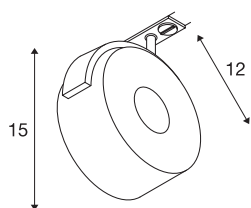

KALU TRACK

spot voor eenfase hoogspanningsrail, led, 3000 K, wit, incl. eenfase adapter

De draai- en kantelbare spot KALU TRACK met bijbehorende adapter voor het 1-fase hoogvolt spanningsrailsysteem. Ontwikkeld als uitbreiding van de populaire KALU-serie sluit deze railspot qua vormgeving mooi aan bij deze productgroep. Door de ingebouwde ledmodule wordt een hoge lichtopbrengst bij een laag stroomverbruik gegarandeerd. Om aan alle eisen ten aanzien van verlichting te kunnen voldoen, zijn alternatieve uitvoeringen met G53-fitting en GX53-fitting voor het 1-fase en 3-fasensysteem verkrijgbaar. Dit armatuur bevat ingebouwde ledlampen.

TECHNISCHE SPECIFICATIES

Art.nr.	143731
Aantal verschillende lichtopeningen	1
Draai- of kantelbaar	Draai- en zwenkbaar
IP-code	IP 20
Montage	Opbouw
Montagebeschrijving	Plafond,Rail plafond,Rail wand,Wand
Dimbaar	Ja
Dimtechniek	Fase-aansnijding,Fase-afsnijding
Primaire nominale spanning	220-240V ~50/60Hz
Veiligheidsklasse	II
Wattage	13 W
minimale omgevingstemperatuur	-20 °C
maximale omgevingstemperatuur	35 °C
Niveau van inschakelstroom	3 A
Duur van inschakelstroom	10 µs
Lumen	970 lm
Lichtkleurtemperatuur	3000 Kelvin
Stralingshoek	95 °
Kleur	wit
CRI	80
LXXBXX gegevens	L70B50
Levensduur	25000 h

Lichtbron

703130	
--------	---

Lichtval	direct
Lengte	12 cm
Hoogte	15 cm
Diameter	10.5 cm
Nettogewicht	0.45 kg
Brutogewicht	0.542 kg
BIG WHITE pagina	520