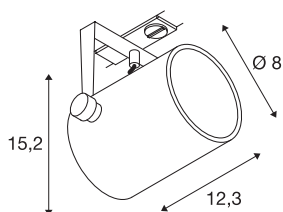

EURO SPOT TRACK

spot, pour rail 1 allumage, intérieur, blanc, GU10/-QPAR51, 25W max

Spot 230V orientable et inclinable EURO SPOT avec adaptateur correspondant pour système de rail monophasé 230V. Ce luminaire peut être utilisé avec des sources halogènes et LED d'un diamètre maximum de 5cm grâce à la douille GU10 intégrée à la tête aluminium cylindrique.

INFORMATIONS TECHNIQUES

Réf.	143811
Douille	GU10
Nombre de douilles	1
Plage d'inclinaison	100 °
Plage de rotation horizontale	350 °
Orientable ou inclinable	Dispositif rotatif et pivotant
Code IP	IP 20
Montage	En saillie
Détails de montage	Rail plafond
Tension nominale primaire	220-240V ~50/60Hz
Classe de protection	I
Puissance en watts	25 W
Coloris	blanc
Sortie lumineuse	direct
Longueur	12.3 cm
Hauteur	18 cm
Diamètre	7.8 cm
Poids net	0.437 kg
Poids brut	0.538 kg
Page du BIG WHITE	521