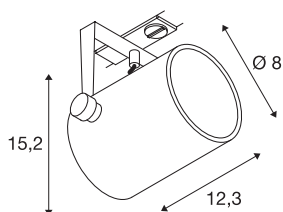

## EURO SPOT

spot, til 230V strømskinne, 1-tenning, GU10/QPAR51, hvit, maks. 25W, inkl. 1-tenning-adapter

EURO SPOT 230V-lyskaster som kan dreiebar og svinges. Leveres med passende adapter for 1-tenning 230V skinnesystem. Det sylinderveformede armaturhodet består av aluminium og har en GU10-sokkel som passer til halogen- og LED-lyskilder med en diameter på inntil ca. 5cm.

## TEKNISKE DATA

Art.nr.	143811
EL nummer	3254847
Sokkel	GU10
Antall lyskilder	1
Svingområde	100 °
Horisontalt dreieområde	350 °
Drei- og svingbar	Roterbar og svingbar
IP-kode	IP 20
Montering	Utenpåliggende montering
Montering detaljer	Skinne tak
Primær merkespenning	220-240V ~50/60Hz
Kapslingsgrad	I
Systemeffekt	25 W
Farge	hvit
Lysåpning	direkte
Lengde	12.3 cm
Høyde	18 cm
Diameter	7.8 cm
Nettvekt	0.437 kg
Bruttovekt	0.538 kg
BIG WHITE side	521