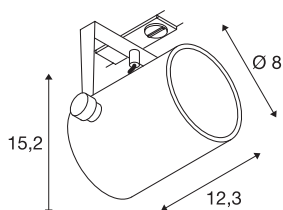

EURO SPOT

foco para calha elétrica de 1 fase, QPAR51, branco, máx. 25W, incl. adaptador de 1 fase

Projetor rotativo e articulável de alta voltagem EURO SPOT com adaptador adequado ao sistema de calha de alta voltagem de 1 fase. Através do casquilho GU10 montado na cabeça de iluminação cilíndrica de alumínio, a luminária adequa-se a lâmpadas de halogéneo e LED com um diâmetro até 5 cm.

DADOS TÉCNICOS

Ref. n.º	143811
Número de tomadas	1
Zona de abertura	100 °
Faixa de rotação horizontal	350 °
Giratório ou Articulável	Rotativo e giratório
IP Code	IP 20
Montagem	Montagem à superfície
Pormenores da montagem	Calha de teto
Tensão nominal primária	220-240V ~50/60Hz
Classe de proteção	I
Potência	25 W
Cor	branco
Saída de luz	direto
Comprimento	12.3 cm
Altura	18 cm
Diâmetro	7.8 cm
Peso líquido	0.457 kg
Peso bruto	0.567 kg
Página BIG WHITE	485