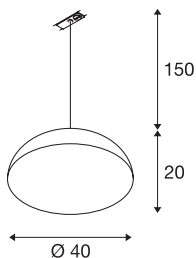

## FORCHINI M

pendelarmatur, til 230V strømskinne, 1-tenning, E27, rund, sort/gull, Ø 40 cm, inkl. 1-tenning-adapter, sort

FORCHINI M 230V pendelarmatur med passende adapter til 1-tenning-230V-skinnesystem. Finnes i fargevariantene sort og hvit med en aluminiumsarmaturskjerm som er gullfarget på innsiden og med E27 sokkel. armaturet egner seg til sparelyskilder og LED-lyskilder. Pendellengden er på 1,5 m.

## TEKNISKE DATA

Art.nr.	143932
EL nummer	3224113
Sokkel	E27
Antall lyskilder	1
IP-kode	IP 20
Montering detaljer	Skinne tak
Primær merkespenning	220-240V ~50/60Hz
Kapslingsgrad	II
Systemeffekt	40 W
Farge	svart
Lysstyrkefordeling	rotasjonssymmetrisk
Lysåpning	direkte
Høyde	20 cm
Diameter	40 cm
pendellengde	150 cm
Nettvekt	1.685 kg
Bruttovekt	3.164 kg
BIG WHITE side	512