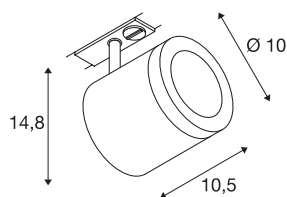

ENOLA C TRACK

spot, pour rail 1 allumage, intérieur, 35°, blanc, LED, 11W, 3000K

Projecteur LED 230V ENOLA_C orientable et inclinable avec adaptateur correspondant pour système de rail monophasé 230V. Équipé d'une COB LED haute puissance blanc chaud, ce projecteur est disponible en plusieurs coloris ainsi que dans plusieurs angles de rayonnement. Des anneaux déco avec diffuseurs en verre structuré sont disponibles comme accessoires pour le projecteur cylindrique. Ce luminaire comprend des modules à LED intégrés.

INFORMATIONS TECHNIQUES

Réf.	143941
Orientable ou inclinable	Dispositif rotatif et pivotant
Code IP	IP 20
Montage	En saillie
Détails de montage	Rail plafond,Rail applique
Tension nominale primaire	220-240V ~50/60Hz
Courant / tension secondaire	500 mA
Classe de protection	I
Puissance en watts	11 W
Hauteur du courant d'appel	4.7 A
Durée du courant d'appel	30 µs
Effet stroboscopique (SVM)	0.01
Lumen	1040 lm
Température de couleur	3000 Kelvin
Angle de rayonnement	35 °
Coloris	blanc
IRC	80
Données LXXBXX	L70B50
Durée de vie	40000 h
Sortie lumineuse	directement
Longueur	10.5 cm
Hauteur	14.8 cm

Source Lumineuse

916476	
--------	---

Diamètre	10 cm
Poids net	0.663 kg
Poids brut	0.89 kg
Page du BIG WHITE	516