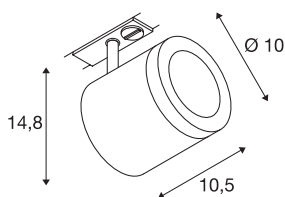

ENOLA_C

spot, til 230V strømskinne, 1-tenning, LED, 3000K, rund, matt hvit, 35°, 11, 2W, inkl. 1-tenning-adapter

ENOLA_C 230V-LED-spotlight som kan dreiebar og svinges. Leveres med adapter som passer til 1-tenning-230V-skinnesystem. Spotten har en varmhvit, effektiv COB LED og finnes i flere fargevarianter og med flere utstrålingsvinkler. Som tilbehør til den sylindriske lyskasteren finnes det passende pynteringer med strukturerte diffusorglass. Denne armaturet inneholder integrerte LED-lyskilder.

TEKNISKE DATA

| | |
|---------------------------|--------------------------|
| Art.nr. | 143941 |
| EL nummer | 3213021 |
| Drei- og svingbar | Roterbar og svingbar |
| IP-kode | IP 20 |
| Montering | Utenpåliggende montering |
| Montering detaljer | Skinne tak, Skinne vegg |
| Primær merkespenning | 220-240V ~50/60Hz |
| Sekundær strøm / spenning | 500 mA |
| Kapslingsgrad | I |
| Systemeffekt | 11 W |
| Høy innkoblingsstrøm | 4.7 A |
| Varighet innkoblingsstrøm | 30 µs |
| Strobeeffekt (SVM) | 0.01 |
| Lysytelse | 1040 lm |
| Lysfargetemperatur | 3000 Kelvin |
| Spredningsvinkel | 35 ° |
| Farge | hvit |
| CRI | 80 |
| LXXBXX-data | L70B50 |
| Levetid | 40000 h |
| Lysåpning | direkte |
| Lengde | 10.5 cm |

Lyskilde

| | |
|--------|---|
| 916476 |  |
|--------|---|

| | |
|----------------|----------|
| Høyde | 14.8 cm |
| Diameter | 10 cm |
| Nettvekt | 0.663 kg |
| Bruttvekt | 0.89 kg |
| BIG WHITE side | 516 |