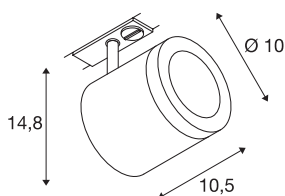

ENOLA_C

spot voor 1-fase 230V stroomrail, LED, 3000K, rond, wit, 35°, 11,2W, incl. 1-fase adapter

Draai- en richtbare hoogvolt LED-spot ENOLA_C met passende adapter voor 1-fase hoogvolt railsysteem. De met een warm witte, hoogwaardige COD LED uitgeruste spot is in meerdere kleuren en uitstralingshoeken verkrijgbaar. Als toebehoren voor de cilindrische spot zijn bijpassende sierringen met gestructureerde diffusorglazen verkrijgbaar. Dit armatuur bevat ingebouwde LED-lampen.

TECHNISCHE GEGEVENS

Art.nr.	143941
Draai- of zwenkbaar	Draai- en kantelbaar
IP-code	IP 20
Montage	opbouw
Montagebeschrijving	rail plafond,rail wand
Primaire nominale spanning	220-240V ~50/60Hz
Secundaire stroom/spanning	500 mA
Beschermingsklasse	I
Wattage	11 W
Niveau van inschakelstroom	4.7 A
Duur van inschakelstroom	30 µs
Stroboscopisch effect (SVM)	0.01
Lumen	1040 lm
Lichtkleurtemperatuur	3000 Kelvin
Stralingshoek	35 °
Kleur	wit
CRI	80
LXXBXX-gegevens	L70B50
Levensduur	40000 h
Lichtuitlaat	direct
Lengte	10.5 cm
Hoogte	14.8 cm

Lichtbron

916476	
--------	---

Diameter	10 cm
Nettogewicht	0.663 kg
Brutogewicht	0.89 kg
BIG WHITE pagina	516