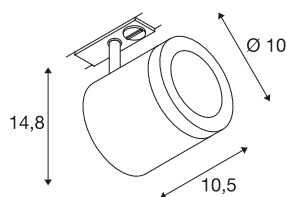

ENOLA C TRACK

spot, pour rail 1 allumage, intérieur, 55°, blanc, LED, 11W, 3000K

Projecteur LED 230V ENOLA_C orientable et inclinable avec adaptateur correspondant pour système de rail monophasé 230V. Équipé d'une COB LED haute puissance blanc chaud, ce projecteur est disponible en plusieurs coloris ainsi que dans plusieurs angles de rayonnement. Des anneaux déco avec diffuseurs en verre structuré sont disponibles comme accessoires pour le projecteur cylindrique. Ce luminaire comprend des modules à LED intégrés.

INFORMATIONS TECHNIQUES

Réf.	143951
Orientable ou inclinable	Dispositif rotatif et pivotant
Code IP	IP 20
Montage	En saillie
Détails de montage	Rail plafond, Rail applique
Tension nominale primaire	220-240V ~50/60Hz
Courant / tension secondaire	500 mA
Classe de protection	I
Puissance en watts	11 W
Hauteur du courant d'appel	4.7 A
Durée du courant d'appel	30 µs
Effet stroboscopique (SVM)	0.01
Lumen	1040 lm
Température de couleur	3000 Kelvin
Angle de rayonnement	55 °
Coloris	blanc
IRC	80
Données LXXBXX	L70B50
Durée de vie	40000 h
Sortie lumineuse	directement
Longueur	10.5 cm
Hauteur	14.8 cm

Source Lumineuse

916476	
--------	---

Diamètre	10 cm
Poids net	0.664 kg
Poids brut	0.888 kg
Page du BIG WHITE	517