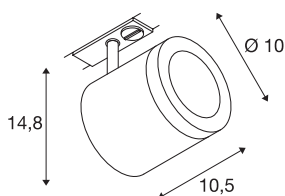

## ENOLA\_C

spot voor 1-fase 230V stroomrail, LED, 3000K, rond, wit, 55°, 11,2W, incl. 1-fase adapter

Draai- en richtbare hoogvolt LED-spot ENOLA\_C met passende adapter voor 1-fase hoogvolt railsysteem. De met een warm witte, hoogwaardige COD LED uitgeruste spot is in meerdere kleuren en uitstralingshoeken verkrijgbaar. Als toebehoren voor de cilindrische spot zijn bijpassende sierringen met gestructureerde diffusorglazen verkrijgbaar. Dit armatuur bevat ingebouwde LED-lampen.

## TECHNISCHE GEGEVENS

Art.nr.	143951
Draai- of zwenkbaar	Draai- en kantelbaar
IP-code	IP 20
Montage	opbouw
Montagebeschrijving	rail plafond,rail wand
Primaire nominale spanning	220-240V ~50/60Hz
Secundaire stroom/spanning	500 mA
Beschermingsklasse	I
Wattage	11 W
Niveau van inschakelstroom	4.7 A
Duur van inschakelstroom	30 µs
Stroboscopisch effect (SVM)	0.01
Lumen	1040 lm
Lichtkleurtemperatuur	3000 Kelvin
Stralingshoek	55 °
Kleur	wit
CRI	80
LXXBXX-gegevens	L70B50
Levensduur	40000 h
Lichtuitlaat	direct
Lengte	10.5 cm
Hoogte	14.8 cm

## Lichtbron

916476	
--------	---

<b>Diameter</b>	10 cm
<b>Nettogewicht</b>	0.664 kg
<b>Brutogewicht</b>	0.888 kg
<b>BIG WHITE pagina</b>	517