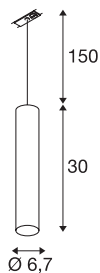

ENOLA_B

pendelarmatur, til 230V strømskinne, 1-tenning, GU-10/QPAR51, sølvgrå/sort, maks. 50W, inkl. sølvgrå 1-tenning-adapter

Pendelarmaturet ENOLA_B passer til et 1-tenning-skinne-system. Den har et rent formspråk og består av en aluminiumskonstruksjon. Den fås i sort, hvitt, sølvgrått og messing. Den integrerte GU10 230Vsokkelen gjør at ENOLA_B kan kobles direkte til 230 V nettspenning.

TEKNISKE DATA

Art.nr.	143964
EL nummer	3224119
Sokkel	GU10
Antall lyskilder	1
IP-kode	IP 20
Montering	Utenpåliggende montering
Montering detaljer	Tak, Skinne tak
Primær merkespenning	220-240V ~50/60Hz
Kapslingsgrad	II
Systemeffekt	50 W
Farge	grå
Lysåpning	direkte
Høyde	30 cm
Diameter	7 cm
pendellengde	150 cm
Nettvekt	0.624 kg
Bruttovekt	0.837 kg