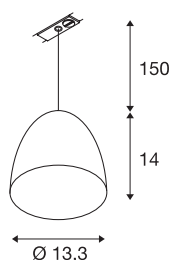

PARA CONE 14

závěsné svítidlo, LED GU10 51 mm, kulaté, černé/zlaté, Ø/V 13,3/14, vč. 1fázového adaptéru, černý

Pokud si přejete obzvláště teplý účinek světla, měli byste zvolit kónický reflektor závěsného svítidla PARA CONE 14. Svítidlo v černém provedení lze individuálně kombinovat se širokou škálou barev a velikostí dalších svítidel PARA CONE a sestavit je tak do skupiny. Rovněž světelný zdroj QPAR51 lze snadno vyměnit díky patici GU10. V neposlední řadě zaujme ocelový kryt svým robustním provedením. Prohlédněte si svítidlo PARA CONE přímo při použití a přesvědčte se na vlastní oči o zdařilém světelném zážitku.

TECHNICKÁ DATA

Č. výrobku	143990
Objímka	GU10
Počet objímek	1
Kód IP	IP 20
Montáž	Nástavba
Podrobnosti montáže	Lišta, strop
Primární jmenovité napětí	220-240V ~50/60Hz
Třída ochrany	II
Příkon	35 W
Barva	černá
Výstup světla	přímé
Výška	14 cm
Průměr	13.5 cm
Délka závěsu	150 cm
Hmotnost netto	0.427 kg
Celková hmotnost	0.724 kg
BIG WHITE strana	509