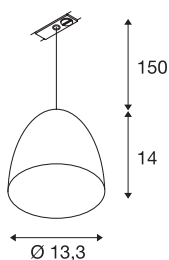

## PARA CONE 14

viseča svetilka z nastavljivo dolžino, LED GU10 51 mm, okrogla, črna/zlata, Ø/V 13,3/14 cm, vklj. črn enofazni adapter

Če želite še posebej tople svetlobni učinek, izberite stožčasti reflektor viseče svetilke PARA CONE 14. Svetilko v črni barvi je mogoče posamično kombinirati s široko paleto barv in velikosti drugih svetilk PARA CONE, s čimer lahko ustvarite pravi oblak luči. Zahvaljujoč okovju GU10 lahko svetilo QPAR51 enostavno zamenjate. In ne nazadnje, jekleno ohišje navdušuje s svojo robustno kakovostjo. Doživite svetilko PARA CONE v akciji in se prepričajte o uspešni svetlobni izkušnji.

## TEHNIČNI PODATKI

Št. art.	143990
Okov	GU10
Število okovov	1
IP koda	IP 20
Montaža	Nadgradnja
Podrobnosti montaže	Trmica za strop
Primarna nazivna napetost	220-240V ~50/60Hz
Zaščitni razred	II
El. moč	35 W
Barva	črna
Svetenje	neposredno
Višina	14 cm
Premer	13.5 cm
Dolžina nihala	150 cm
Neto teža	0.427 kg
Bruto teža	0.724 kg
BIG WHITE Stran	509