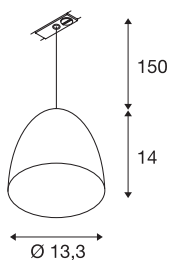

PARA CONE 14

závěsné svítidlo, QPAR51, kulaté, bílé/zlaté, Ø/V 13,3/14, vč. 1fázového adaptéru, bílý

Svým kónicky tvarovaným reflektorem poskytuje závěsné svítidlo PARA CONE 14 obzvláště teplý světelný účinek. Variantu v bílém provedení lze individuálně kombinovat se širokou škálou barev a velikostí dalších svítidel PARA CONE a sestavit je tak do skupiny. Rovněž světelný zdroj QPAR51 lze snadno vyměnit díky patici GU10. V neposlední řadě zaujme ocelový kryt svým robustním provedením. Prohlédněte si svítidlo PARA CONE přímo při použití a přesvědčte se na vlastní oči o zdařilém světelném zážitku.

TECHNICKÁ DATA

Č. výrobku	143991
Objímka	GU10
Počet objímek	1
Kód IP	IP 20
Montáž	Nástavba
Podrobnosti montáže	Lišta, strop
Primární jmenovité napětí	220-240V ~50/60Hz
Třída ochrany	II
Příkon	35 W
Barva	bílá
Výstup světla	přímé
Výška	14 cm
Průměr	13.5 cm
Délka závěsu	150 cm
Hmotnost netto	0.428 kg
Celková hmotnost	0.714 kg
BIG WHITE strana	509