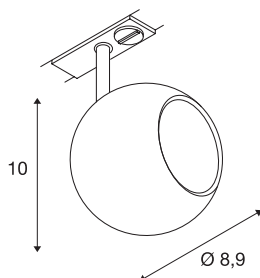

LIGHT EYE

spot, til 230V strømskinne, efase, GU10/QPAR51, sort/krom, maks. 50 W, inkl. 1-tenning-adapter, sort

LIGHT EYE 230V spot i nye trendy farger med passende adapter for 1-tenning-230V-skinnesystem. Den kuleformede armaturet er av stål har en integrert GU10-sokkel som gjør at den egner seg til halogen- og LED-lyskilder. armaturhodet kan dreiebar og svinges. Det finnes også med en ekstra dekorering i sort, hvit eller krom.

TEKNISKE DATA

Art.nr.	144010
EL nummer	3254860
Sokkel	GU10
Antall lyskilder	1
Svingområde	90 °
Horisontalt dreieområde	350 °
Drei- og svingbar	Roterbar og svingbar
IP-kode	IP 20
Montering	Utenpåliggende montering
Montering detaljer	Tak, Skinne tak, Vegg
Primær merkespenning	220-240V ~50/60Hz
Kapslingsgrad	II
Systemeffekt	50 W
Farge	svart
Lysåpning	direkte
Lengde	12.2 cm
Høyde	10 cm
Diameter	8.9 cm
Nettvekt	0.2 kg
Bruttovekt	0.262 kg
BIG WHITE side	511