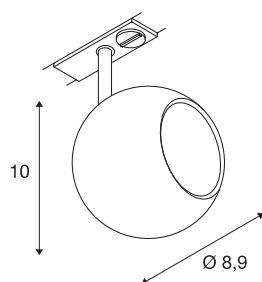

## LIGHT EYE

**bodové svítidlo pro vysokonapěťovou 1fázovou proudovou sběrnici, QPAR51, bílé/chrom, max. 50 W, vč. 1fázového adaptéru, bílé**

Vysokonapěťové bodové svítidlo LIGHT EYE v nových tendenčních barvách s vhodným adaptérem pro 1fázový vysokonapěťový přípojnícový systém. Kuželovité svítidlo vyrobené z oceli je díky vestavěné patici GU10 vhodné pro halogenové žárovky i žárovky LED. Otočná a výkyvná hlava svítidla se dá dle libosti ozdobit dekoracním kroužkem v černé, bílé nebo chromové barvě.

## TECHNICKÁ DATA

Č. výrobku	144011
Objímka	GU10
Počet objímek	1
Akční okruh	90 °
Horizontální akční okruh	350 °
Otočné nebo výkyvné	otočné a výkyvné
Kód IP	IP 20
Montáž	Nástavba
Podrobnosti montáže	Strop, Lišta, strop, Stěna
Primární jmenovité napětí	220-240V ~50/60Hz
Třída ochrany	II
Příkon	50 W
Barva	bílá
Výstup světla	přímé
Délka	12.2 cm
Výška	10 cm
Průměr	8.9 cm
Hmotnost netto	0.205 kg
Celková hmotnost	0.267 kg
BIG WHITE strana	511