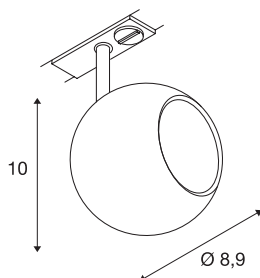

LIGHT EYE

spot, til 230V strømskinne, 1-tenning, GU10/QPAR51, hvit/krom, maks. 50 W, inkl. 1-tenning-adapter, hvit

LIGHT EYE 230V spot i nye trendy farger med passende adapter for 1-tenning-230V-skinnesystem. Den kuleformede armaturet er av stål har en integrert GU10-sokkel som gjør at den egner seg til halogen- og LED-lyskilder. armaturhodet kan dreiebar og svinges. Det finnes også med en ekstra dekorring i sort, hvit eller krom.

TEKNISKE DATA

Art.nr.	144011
EL nummer	3254861
Sokkel	GU10
Antall lyskilder	1
Svingområde	90 °
Horisontalt dreieområde	350 °
Drei- og svingbar	Roterbar og svingbar
IP-kode	IP 20
Montering	Utenpåliggende montering
Montering detaljer	Tak, Skinne tak, Vegg
Primær merkespenning	220-240V ~50/60Hz
Kapslingsgrad	II
Systemeffekt	50 W
Farge	hvit
Lysåpning	direkte
Lengde	12.2 cm
Høyde	10 cm
Diameter	8.9 cm
Nettvekt	0.205 kg
Bruttovekt	0.267 kg
BIG WHITE side	511