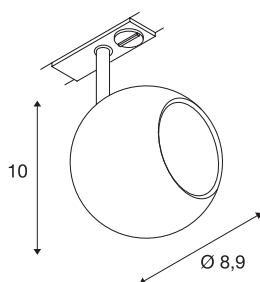

LIGHT EYE

foco para calha elétrica de alta voltagem de 1 fase, QPAR51, branco/cromado, máx. 50W, incl. adaptador de 1 fase branco

Foco de alta voltagem LIGHT EYE em novas cores da moda com adaptador adequado para o sistema de calhas de alta voltagem de 1 fase. Devido ao casquilho GU10 incorporado, a luminária fabricada em aço é adequada para ser usada com lâmpadas LED e de halógeno. A cabeça de iluminação rotativa e articulável pode ser opcionalmente complementada com um anel de decoração preto, branco ou cromado.

DADOS TÉCNICOS

Ref. n.º	144011
Número de tomadas	1
Zona de abertura	90 °
Faixa de rotação horizontal	350 °
Giratório ou Articulável	Rotativo e giratório
IP Code	IP 20
Montagem	Montagem à superfície
Pormenores da montagem	Teto, Calha de teto, Parede
Tensão nominal primária	220-240V ~50/60Hz
Classe de proteção	II
Potência	50 W
Cor	branco
Saída de luz	direto
Comprimento	12.2 cm
Altura	10 cm
Diâmetro	8.9 cm
Peso líquido	0.205 kg
Peso bruto	0.267 kg
Página BIG WHITE	476