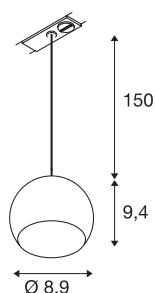

LIGHT EYE

pendellampe til høyvolts strømskinne, enfase, LED GU10, hvit/krom, maks. 5W, transparent ledning, inkl. enfase-adapter, hvit

LIGHT EYE høyvolts pendellampe i nye trendy farger med passende adapter for enfase-høyvolts-skinnesystem. Den kuleformede lampen består av stål og har en tekstilkabel. Lampen har en integrert GU10-sokkel som gjør at den egner seg til halogen- og LED-lyspærer. Lampen har en pendellengde på 150 cm og fås også med en ekstra dekorring i svart, hvitt eller krom.

TEKNISKE DATA

Art.nr.	144021
Sokkel	GU10
Lyskilde	LED GU10 51mm
Antall lyskilder	1
Lyskilder inkludert	Nei
IP-kode	IP 20
Montering	Utenpåliggende montering
Montering detaljer	Tak, Skinne tak
Primær merkespenning	230V ~50/60Hz
Kapslingsgrad	II
Systemeffekt	5 W
Farge	hvit
CRI	90
Lysåpning	direkte
Høyde	9.4 cm
Diameter	8.9 cm
pendellengde	150 cm
Nettvekt	0.257 kg
Bruttovekt	0.331 kg