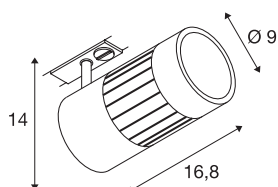

STRUCTEC

bodové svítidlo pro vysokonapěťovou 1fázovou proudovou sběrnici, LED, 3000K, kulaté, bílé, 36°, 24 W, vč. 1fázového adaptéru

STRUCTEC Rich Color Spot k dostání v několika barevných verzích a úhlech záření, s vhodným adaptérem pro 1fázový vysokonapěťový přípojnícový systém, je osazen vysoce výkonným modulem COB LED, který je díky CRI >90 speciálně vhodný pro excelentní reprodukci barev.

TECHNICKÁ DATA

Č. výrobku	144101
Kód IP	IP 20
Montáž	Nástavba
Podrobnosti montáže	Strop, Strop s příslušenstvím, Lišta, strop, Lišta, stěna, Stěna
Primární jmenovité napětí	220-240V ~50/60Hz
Sekundární proud / napětí	700 mA
Třída ochrany	I
Příkon	29 W
Lumen	2220 lm
Teplota barvy světla	3000 Kelvin
Úhel záření	36 °
Barva	bílá
CRI	90
Data LXXBXX	L70B50
Životnost	40000 h
Svítivost	rotačně symetrický
Výstup světla	přímé
Délka	16.8 cm
Výška	14 cm
Průměr	9 cm
Hmotnost netto	1.114 kg
Celková hmotnost	1.333 kg