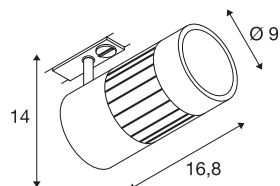

STRUCTEC LED 24W

Blanc, 3000K, 36°, adapt rail 1 all. inclus

Le STRUCTEC Rich Color Spot disponible en plusieurs coloris et angles de rayonnement, avec adaptateur pour le système de rail monophasé 230V, est équipé d'un module LED COB hautes performances, spécialement adapté à un excellent indice de rendu des couleurs grâce à un CRI >90.

INFORMATIONS TECHNIQUES

Réf.	144101
Code IP	IP 20
Montage	En saillie
Détails de montage	Plafond, Plafond avec accessoires, Rail plafond, Rail applique, Applique
Tension nominale primaire	220-240V ~50/60Hz
Courant / tension secondaire	700 mA
Classe de protection	I
Puissance en watts	29 W
Lumen	2220 lm
Température de couleur	3000 Kelvin
Angle de rayonnement	36 °
Coloris	blanc
IRC	90
Données LXXBXX	L70B50
Durée de vie	40000 h
Répartition de l'intensité lumineuse	rotosymétrique
Sortie lumineuse	direct
Longueur	16.8 cm
Hauteur	14 cm
Diamètre	9 cm
Poids net	1.114 kg
Poids brut	1.333 kg