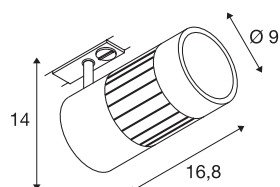

STRUCTEC LED 24W

Blanc, 3000K, 36°, adapt rail 1 all. inclus

Le STRUCTEC Rich Color Spot disponible en plusieurs coloris et angles de rayonnement, avec adaptateur pour le système de rail monophasé 230V, est équipé d'un module LED COB hautes performances, spécialement adapté à un excellent indice de rendu des couleurs grâce à un CRI >90.

INFORMATIONS TECHNIQUES

Réf.	144101
Code IP	IP 20
Montage	En saillie
Détails de montage	Plafond, Plafond avec accessoires, Rail plafond, Rail applique, Applique
Tension nominale primaire	220-240V ~50/60Hz
Courant / tension secondaire	700 mA
Classe de protection	I
Puissance en watts	29 W
Lumen	2220 lm
Température de couleur	3000 Kelvin
Angle de rayonnement	36 °
Coloris	blanc
IRC	90
Données LXXBXX	L70B50
Durée de vie	40000 h
Répartition de l'intensité lumineuse	rotosymétrique
Sortie lumineuse	direct
Longueur	16.8 cm
Hauteur	14 cm
Diamètre	9 cm
Poids net	1.114 kg
Poids brut	1.333 kg