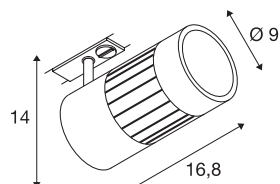

STRUCTEC

spot voor 1-fase 230V stroomrail, LED, 3000K, rond, wit, 36°, 24W, incl. 1-fase adapter

De in meerdere kleuruitvoeringen en uitstralingshoeken verkrijgbare STRUCTEC Rich Color spot, met passende adapter voor het 1-fase hoogvolt railsysteem, is uitgerust met een krachtige COB LED module, die dankzij een CRI van >90 voor een uitstekende kleurweergave zorgt.

TECHNISCHE GEGEVENS

Art.nr.	144101
IP-code	IP 20
Montage	opbouw
Montagebeschrijving	plafond,plafond met toebehoren,rail plafond,rail wand,wand
Primaire nominale spanning	220-240V ~50/60Hz
Secundaire stroom/spanning	700 mA
Beschermingsklasse	I
Wattage	29 W
Lumen	2220 lm
Lichtkleurtemperatuur	3000 Kelvin
Stralingshoek	36 °
Kleur	wit
CRI	90
LXXBXX-gegevens	L70B50
Levensduur	40000 h
Lichtsterkteverdeling	rotatiesymmetrisch
Lichtuitlaat	direct
Lengte	16.8 cm
Hoogte	14 cm
Diameter	9 cm
Nettogewicht	1.114 kg
Brutogewicht	1.333 kg