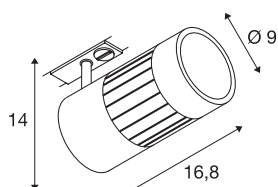

STRUCTEC

spot voor eenfase hoogspanningsrail, led, 3000 K, rond, wit, 36°, 24 W, incl. eenfase adapter

De in meerdere kleurenversies en stralingshoeken verkrijgbare STRUCTEC Rich Color spot, met bijbehorende adapter voor het eenfase hoogspanningsrailsysteem, is met een krachtige COB LED module uitgerust, die dankzij een CRI van >90 speciaal voor een uitstekende kleurweergave geschikt is.

TECHNISCHE SPECIFICATIES

Art.nr.	144101
IP-code	IP 20
Montage	Opbouw
Montagebeschrijving	Plafond, Plafond met accessoires, Rail plafond, Rail wand, Wand
Primaire nominale spanning	220-240V ~50/60Hz
Secundaire stroom / spanning	700 mA
Veiligheidsklasse	I
Wattage	29 W
Lumen	2220 lm
Lichtkleurtemperatuur	3000 Kelvin
Stralingshoek	36 °
Kleur	wit
CRI	90
LXXBXX gegevens	L70B50
Levensduur	40000 h
Lichtsterkteverdeling	rotatiesymmetrisch
Lichtval	direct
Lengte	16.8 cm
Hoogte	14 cm
Diameter	9 cm
Nettogewicht	1.114 kg
Brutogewicht	1.333 kg