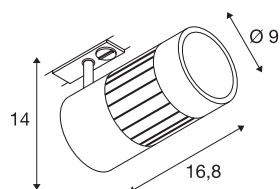

STRUCTEC

foco para calha elétrica de alta voltagem de 1 fase, LED, 3000K, redondo, preto, 36°, 24W, incl. adaptador de 1 fase

O STRUCTEC Rich Color Spot, disponível em várias versões de cor e ângulos de feixe, com adaptador adequado para o sistema de calha de alta voltagem de 1 fase, está equipado com um módulo de LED COB de alta potência, o qual, graças a um CRI >90, se adequa especialmente para um excelente índice de reprodução de cor.

DADOS TÉCNICOS

Ref. n.º	144101
IP Code	IP 20
Montagem	Montagem à superfície
Pormenores da montagem	Teto, Teto com acessórios, Calha de teto, Calha de parede, Parede
Tensão nominal primária	220-240V ~50/60Hz
Corrente / Tensão secundária	700 mA
Classe de proteção	I
Potência	29 W
Lúmen	2220 lm
Temperatura de cor da luz	3000 Kelvin
Ângulo de feixe	36 °
Cor	branco
CRI	90
Dados LXXBXX	L70B50
Vida útil	40000 h
Distribuição da intensidade luminosa	rotacionalmente simétrico
Saída de luz	direto
Comprimento	16.8 cm
Altura	14 cm
Diâmetro	9 cm
Peso líquido	1.114 kg
Peso bruto	1.333 kg