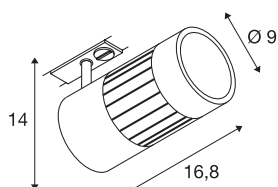

## STRUCTEC

točkovna svetilka za visokonapetostno enofazno tokovno tirnico, LED, 3000K, okrogla, bela, 36°, 24W, vklj. enofazni adapter

STRUCTEC Rich Color točkovna svetilka je na voljo v različnih barvah in z različnimi sevalnimi koti. Dodan ima ustrezen adapter za visokonapetostni enofazni sistem tirnic in zmogljiv COB LED modul, ki ima zahvaljujoč indeksu CRI >90 prvovrstno barvno reprodukcijo.

## TEHNIČNI PODATKI

Št. art.	144101
IP koda	IP 20
Montaža	Nadgradnja
Podrobnosti montaže	Strop, Strop z dodatki, Tirnica za strop, Tirnica za steno, Stena
Primarna nazivna napetost	220-240V ~50/60Hz
Sekundarni tok / napetost	700 mA
Zaščitni razred	I
El. moč	29 W
Lumini	2220 lm
Barvna temperatura	3000 Kelvin
Kot sevanja	36 °
Barva	bela
CRI	90
LXXBXX podatki	L70B50
Življenjska doba	40000 h
Razporeditev svetilnosti	simetrično vrtenje
Svetenje	neposredno
Dolžina	16.8 cm
Višina	14 cm
Premer	9 cm
Neto teža	1.114 kg
Bruto teža	1.333 kg