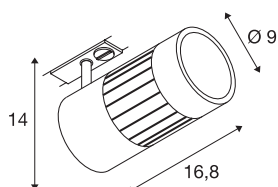

STRUCTEC

bodové svítidlo pro vysokonapěťovou 1fázovou lištu, LED, 3000K, kulaté, stříbrné, 36°, 24 W, vč. 1fázového adaptéru

STRUCTEC Rich Color Spot k dostání v několika barevných verzích a úhlech záření, s vhodným adaptérem pro 1fázový vysokonapěťový přípojnícový systém, je osazen vysoce výkonným modulem COB LED, který je díky CRI >90 speciálně vhodný pro excelentní reprodukci barev.

TECHNICKÁ DATA

Č. výrobku	144104
Kód IP	IP 20
Montáž	Nástavba
Podrobnosti montáže	Strop,Lišta, strop,Lišta, stěna,Stěna
Primární jmenovité napětí	220-240V ~50/60Hz
Sekundární proud / napětí	700 mA
Třída ochrany	I
Příkon	29 W
Lumen	2220 lm
Teplota barvy světla	3000 Kelvin
Úhel záření	36 °
Barva	šedá
CRI	80
Data LXXBXX	L70B50
Životnost	40000 h
Svítilivost	rotačně symetrický
Výstup světla	přímé
Délka	16.8 cm
Výška	14 cm
Průměr	9 cm
Hmotnost netto	1.104 kg
Celková hmotnost	1.334 kg