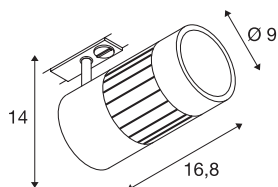

STRUCTEC

spot til høvvolts strømskinne, enfase, LED, 3000K, rund, sølv, 36°, 24W, inkl. enfase-adapter

STRUCTEC Rich Color Spot fås i flere fargevarianter og med ulike spredningsvinkler. Den er utstyrt med en adapter for 1-tenning 230V strømskinnesystem og en svært effektiv COB LED-modul med en CRI på >90 som gjengir farger på en fremragende måte.

TEKNISKE DATA

Art.nr.	144104
IP-kode	IP 20
Montering	Utenpåliggende montering
Montering detaljer	Tak, Skinne tak, Skinne vegg, Vegg
Primær merkespenning	220-240V ~50/60Hz
Sekundær strøm / spenning	700 mA
Kapslingsgrad	I
Systemeffekt	29 W
Lysytelse	2220 lm
Lysfargetemperatur	3000 Kelvin
Spredningsvinkel	36 °
Farge	grå
CRI	80
LXXBXX-data	L70B50
Levetid	40000 h
Lysstyrkefordeling	rotasjonssymmetrisk
Lysåpning	direkte
Lengde	16.8 cm
Høyde	14 cm
Diameter	9 cm
Nettvekt	1.104 kg
Bruttovekt	1.334 kg