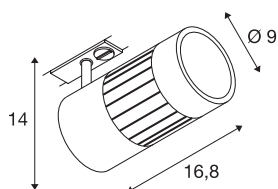

STRUCTEC

foco para calha elétrica de alta voltagem de 1 fase, LED, 3000K, redondo, prateado, 36°, 24W, incl. adaptador de 1 fase

O STRUCTEC Rich Color Spot, disponível em várias versões de cor e ângulos de feixe, com adaptador adequado para o sistema de calha de alta voltagem de 1 fase, está equipado com um módulo de LED COB de alta potência, o qual, graças a um CRI >90, se adequa especialmente para um excelente índice de reprodução de cor.

DADOS TÉCNICOS

Ref. n.º	144104
IP Code	IP 20
Montagem	Montagem à superfície
Pormenores da montagem	Teto, Calha de teto, Calha de parede, Parede
Tensão nominal primária	220-240V ~50/60Hz
Corrente / Tensão secundária	700 mA
Classe de proteção	I
Potência	29 W
Lúmen	2220 lm
Temperatura de cor da luz	3000 Kelvin
Ângulo de feixe	36 °
Cor	cinzentocinzeno
CRI	80
Dados LXXBXX	L70B50
Vida útil	40000 h
Distribuição da intensidade luminosa	rotacionalmente simétrico
Saída de luz	direto
Comprimento	16.8 cm
Altura	14 cm
Diâmetro	9 cm
Peso líquido	1.104 kg
Peso bruto	1.334 kg