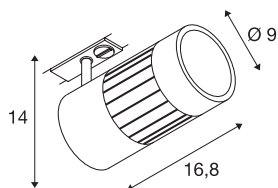

STRUCTEC

точечный светильник для 3-фазного высоковольтного накладного шинпровода, светодиодный, 3000 К, круглый, серебристый, 36°, 24 Вт, 3-фазный адаптер в компл.

Светильник STRUCTEC Rich Color Spot, доступный в нескольких цветовых вариантах и с различными углами отражения, оснащен соответствующим адаптером для однофазной высоковольтной трековой системы и COB-светодиодным модулем, который благодаря индексу CRI > 90 обеспечивает превосходную цветопередачу.

Технические характеристики

Тов. №	144104
IP Code	IP 20
Сборка	Накладной
Детали сборки	Потолок, Потолочная шина, Настенная шина, Стена
Номинальное первичное напряжение	220-240V ~50/60Hz
Вторичный ток / напряжение	700 mA
Класс защиты	I
Мощность	29 W
Световой поток	2220 lm
Цветовая температура	3000 Kelvin
Половинный угол	36 °
Цвет	серый
CRI	80
LXXVXX Данные	L70B50
Срок службы	40000 h
Распределение силы света	с симметрией относительно оси вращения
Световое отверстие	прямой
Длина	16.8 cm
Высота	14 cm
Диаметр	9 cm
Вес нетто	1.104 kg

вес брутто	1.334 kg
------------	----------