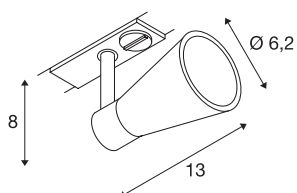

AVO

spot, til 230V strømskinne, 1-tenning, GU10/QPAR51, sort, maks. 50 W

AVO 230V-lyskaster som kan dreiebar og svinges. Leveres med passende adapter for 1-tenning 230V skinneresystem. armaturet består av aluminium og har en integrert GU-10-sokkel som er egnet til halogen- og LED-lyskilder. Leveres med en dekoring som kan festes på LED-lyskilder med en diameter på 5 cm.

TEKNISKE DATA

Art.nr.	144200
EL nummer	3254843
Sokkel	GU10
Antall lyskilder	1
Svingområde	90 °
Horisontalt dreieområde	350 °
Drei- og svingbar	Roterbar og svingbar
IP-kode	IP 20
Montering	Utenpåliggende montering
Montering detaljer	Skinne tak, Skinne vegg
Primær merkespenning	220-240V ~50/60Hz
Kapslingsgrad	II
Systemeffekt	50 W
Farge	svart
Lysåpning	direkte
Lengde	13.5 cm
Høyde	8 cm
Diameter	6 cm
Nettvekt	0.158 kg
Bruttovekt	0.236 kg
BIG WHITE side	515