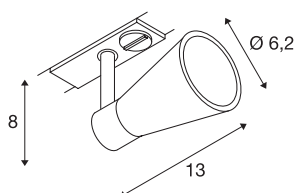

AVO

spot, til 230V strømskinne, 1-tenning, GU10/QPAR51, hvit, maks. 50 W

AVO 230V-lyskaster som kan dreiebar og svinges. Leveres med passende adapter for 1-tenning 230V skinneresystem. armaturet består av aluminium og har en integrert GU-10-sokkel som er egnet til halogen- og LED-lyskilder. Leveres med en dekoring som kan festes på LED-lyskilder med en diameter på 5 cm.

TEKNISKE DATA

Art.nr.	144201
EL nummer	3254844
Sokkel	GU10
Antall lyskilder	1
Svingområde	90 °
Horisontalt dreieområde	350 °
Drei- og svingbar	Roterbar og svingbar
IP-kode	IP 20
Montering	Utenpåliggende montering
Montering detaljer	Skinne tak, Skinne vegg
Primær merkespenning	220-240V ~50/60Hz
Kapslingsgrad	II
Systemeffekt	50 W
Farge	hvit
Lysåpning	direkte
Lengde	13.5 cm
Høyde	8 cm
Diameter	6 cm
Nettvekt	0.159 kg
Bruttovekt	0.237 kg
BIG WHITE side	515