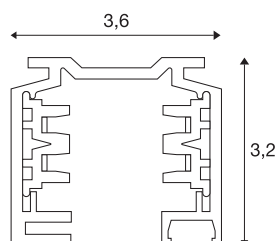

RAIL APPARENT TRI-PHASE EUTRAC 230 V

noir, 1 m

Rail porteur en aluminium du système de rail apparent tri-phasé EUTRAC 230 V. L'installation au mur ou au plafond se fait directement par le biais des trous percés dans le profilé. La version apparente de ce système est disponible en plusieurs couleurs et longueurs. Comme alternative, une version encastrable est également disponible.

INFORMATIONS TECHNIQUES

N° art.	145100
Code IP	IP 20
Montage	Apparent
Infos de montage	Plafond avec accessoires, Mur avec accessoires
Tension nominale	220-240V ~50/60Hz V
Indice de protection	I
Coloris	noir
Longueur	100 cm
Largeur	3.6 cm
Hauteur	3.2 cm
Poids net	0.849 kg
Poids brut	0.922 kg
BIG WHITE, page	537

Accessoires

1002845	Suspension à câble pour EUTRAC®, S-TRACK et rails monophasés, 5 m, lot de deux
---------	--