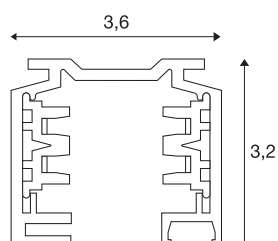

EUTRAC®

rail 3 allumages, en saillie, intérieur, 1m, noir

Rail porteur aluminium du système de rail en saillie triphasé 230V EUTRAC. L'installation peut s'effectuer directement au mur ou au plafond en utilisant les trous pré-perçés du profil. La version en saillie de ce système est disponible en plusieurs coloris et longueurs. Ce luminaire est également disponible en version encastrable.

INFORMATIONS TECHNIQUES

Réf.	145100
Code IP	IP 20
Montage	En saillie
Détails de montage	Plafond avec accessoires, Applique avec accessoires
Tension nominale	220-240V ~50/60Hz V
Classe de protection	I
Coloris	noir
Longueur	100 cm
Largeur	3.6 cm
Hauteur	3.2 cm
Poids net	0.849 kg
Poids brut	0.922 kg
Page du BIG WHITE	537