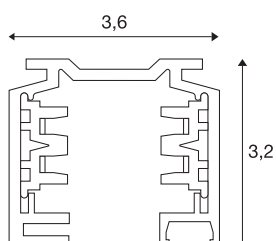

EUTRAC®

rail 3 allumages, en saillie, intérieur, 1m, noir

Rail porteur aluminium du système de rail en saillie triphasé 230V EUTRAC. L'installation peut s'effectuer directement au mur ou au plafond en utilisant les trous pré-perçés du profil. La version en saillie de ce système est disponible en plusieurs coloris et longueurs. Ce luminaire est également disponible en version encastrable.

INFORMATIONS TECHNIQUES

Réf.	145100
Code IP	IP 20
Montage	En saillie
Détails de montage	Plafond avec accessoires, Applique avec accessoires
Tension nominale	220-240V ~50/60Hz V
Classe de protection	I
Coloris	noir
Longueur	100 cm
Largeur	3.6 cm
Hauteur	3.2 cm
Poids net	0.849 kg
Poids brut	0.922 kg
Page du BIG WHITE	537